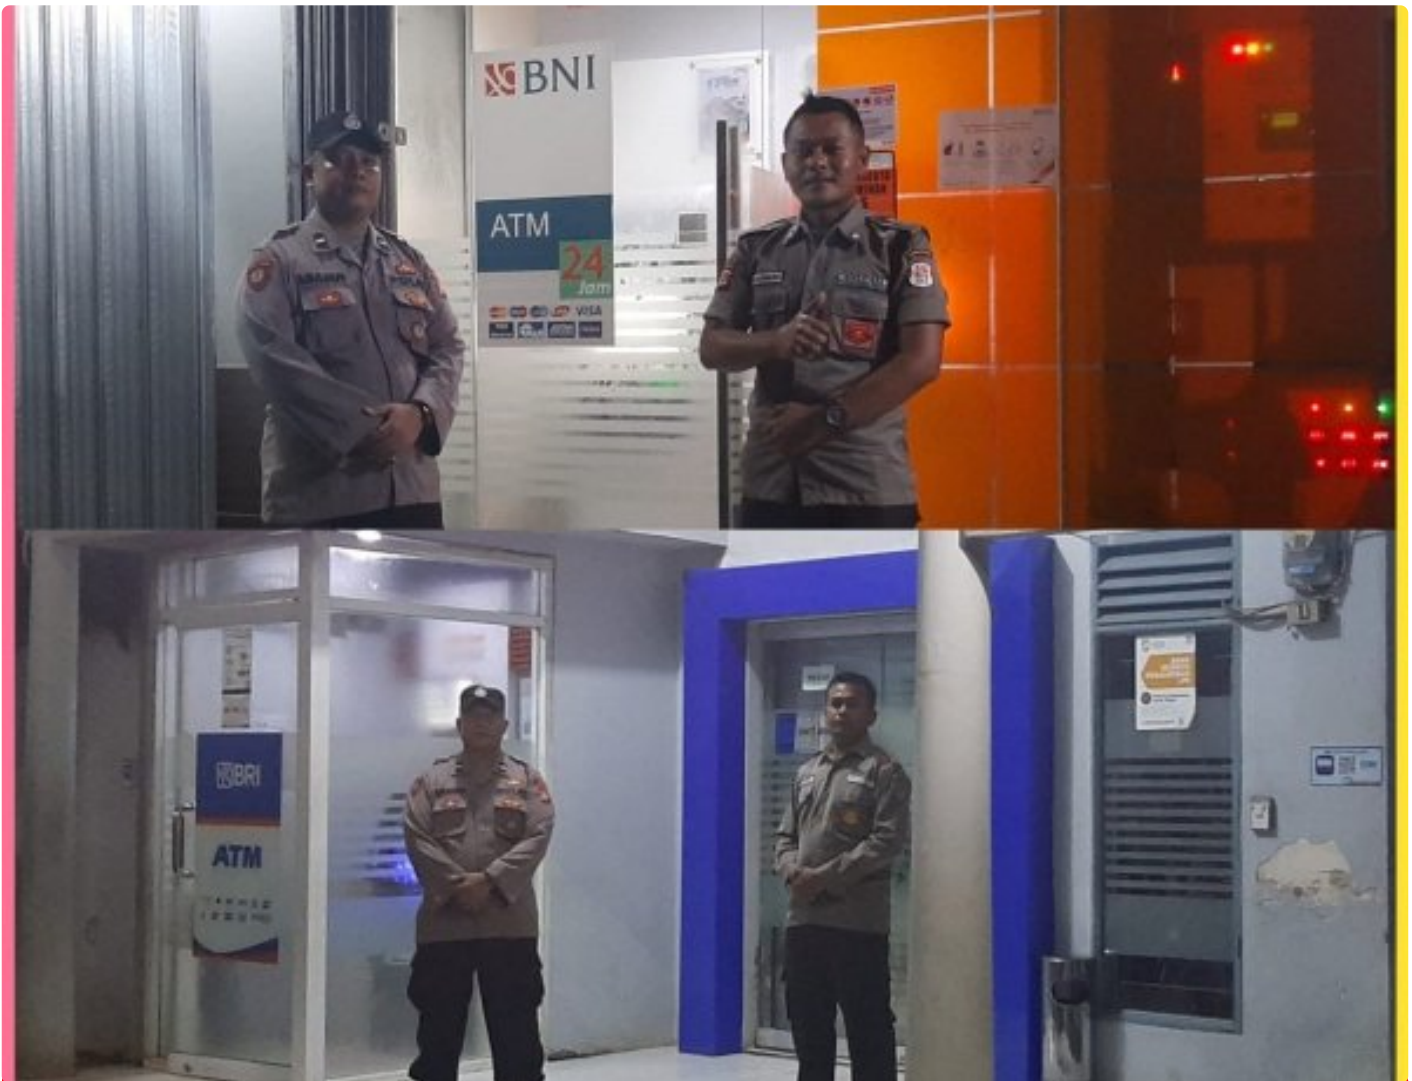

FAST RESPONSE
WWW.FR.N.CO.ID

Polsek Surade Polres Sukabumi Melancarkan Patroli Biru dalam Upaya Antisipasi Kriminalitas

Sukabumi - SUKABUMI.FR.N.CO.ID

Jun 7, 2024 - 08:46

Polsek Surade Polres Sukabumi Melancarkan Patroli Biru dalam Upaya Antisipasi Kriminalitas

Polsek Surade Polres Sukabumi kembali melakukan langkah proaktif dalam menjaga keamanan wilayahnya dengan melaksanakan Patroli Biru atau yang dikenal juga sebagai Patroli Dialogis. Kegiatan ini dilakukan dengan tujuan utama

untuk mencegah adanya tindak kriminalitas di wilayah hukum Polsek Surade.

Tim patroli yang terdiri dari Aipda B. Silalahi P.B., Bripda Rafael, dan Bripda Billy melakukan kegiatan patroli mulai dari pukul 01.30 WIB hingga selesai, menjangkau berbagai lokasi strategis di sekitar wilayah Polsek Surade.